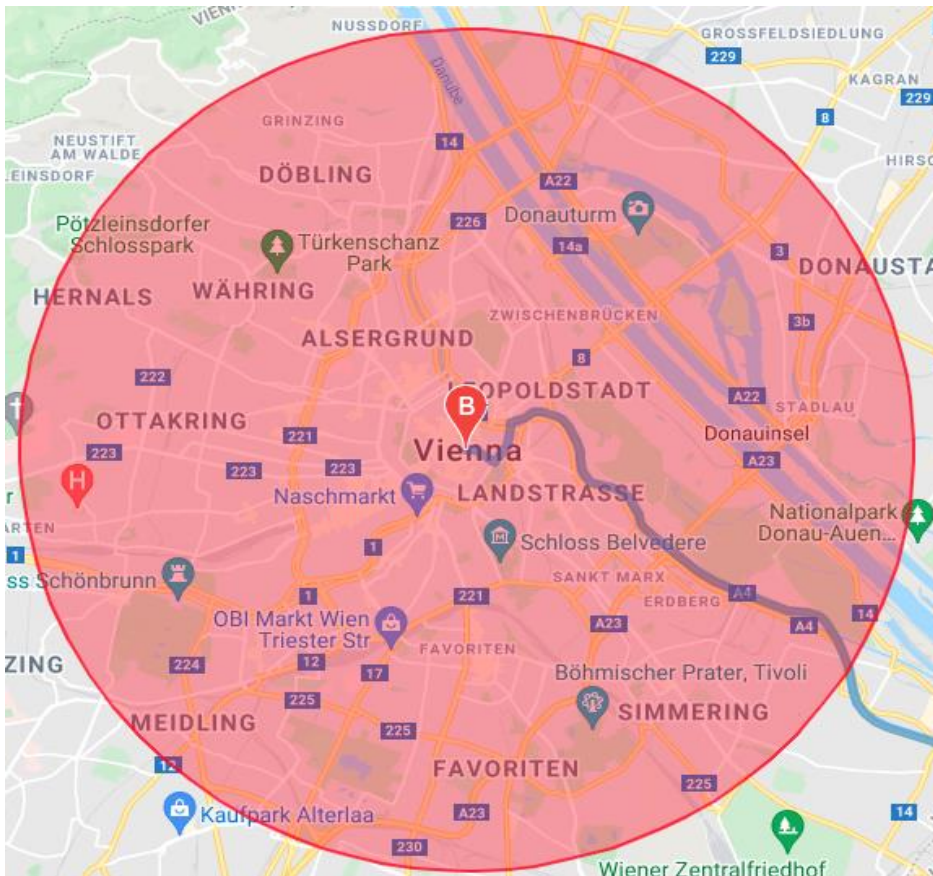

EDV-Code		Flughafen Privattransfer							
Hin	Zurück	Details	Preisbasis	1 Pax	2 Pax	3 Pax	4 Pax	5 Pax	6 Pax
VIE56Z		Hin- und Rücktransfer	pro Transfer	110 €	110 €	110 €			
VIE57Z	VIE3JZ	Einzelfahrt	pro Transfer	110 €	110 €	110 €			
BTS37Z	BTS38Z	Einzelfahrt, Hotel in BTS	pro Transfer	110 €	110 €	110 €	110 €	110 €	110 €
Buchungshinweis: Bitte Flugnummer, Flugzeiten, das gebuchte Hotel sowie eine Handynummer bei Buchung angeben. Ohne diese Informationen ist die Abholung am Flughafen bzw. Hotel nicht möglich.									

RADIUS PRIVATTRANSFER