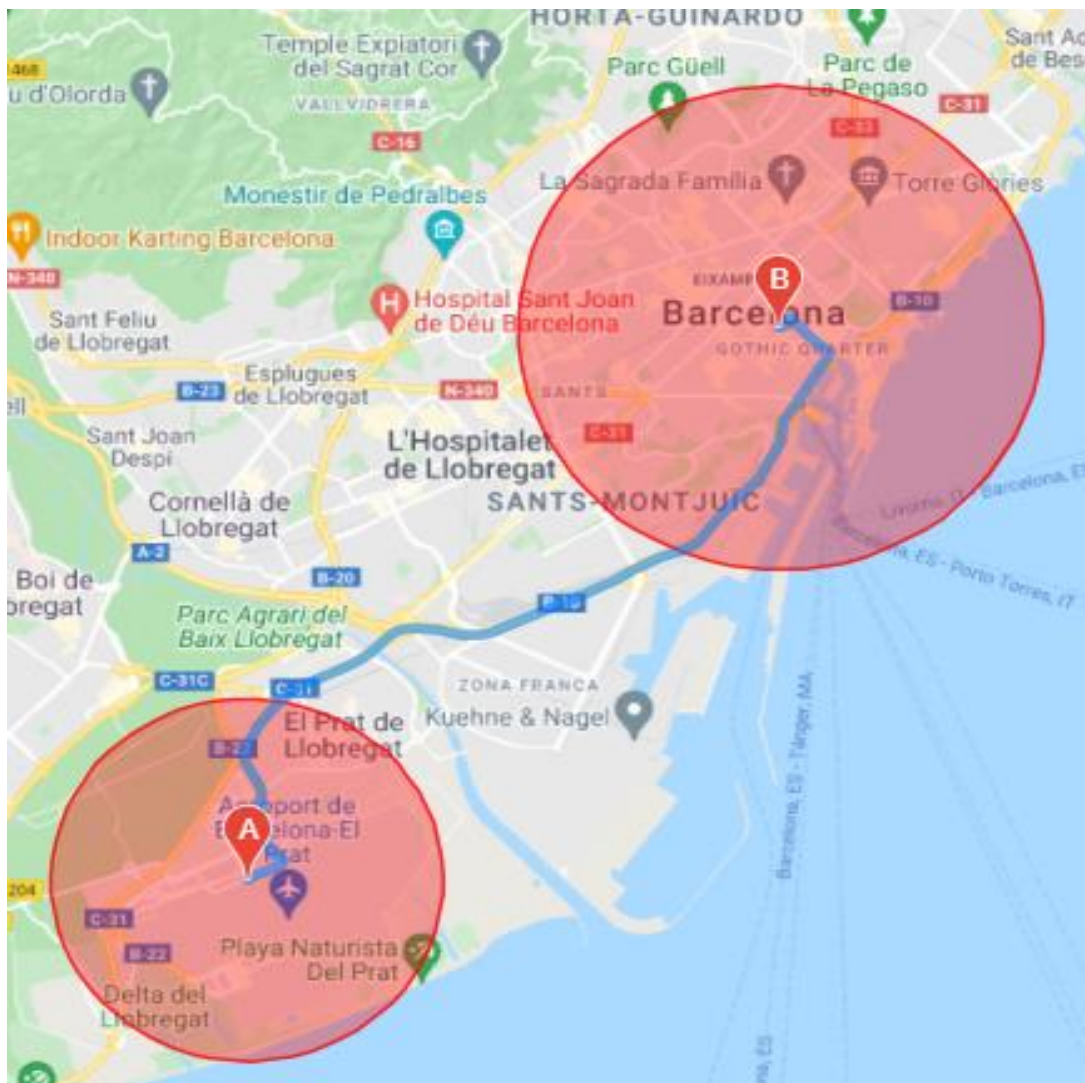

Barcelona

EDV-Code		Flughafen Privattransfer							
Hin	Zurück	Details	Preisbasis	1 Pax	2 Pax	3 Pax	4 Pax	5 Pax	6 Pax
BCN79Z	BCN3AZ	Einzelfahrt	pro Transfer	53 €	53 €	53 €	80 €	80 €	80 €
Buchungshinweis: Bitte Flugnummer, Flugzeiten, das gebuchte Hotel sowie eine Handynummer bei Buchung angeben. Ohne diese Informationen ist die Abholung am Flughafen bzw. Hotel nicht möglich.				Reiseart: Baus Anf: T					

RADIUS PRIVATTRANSFER