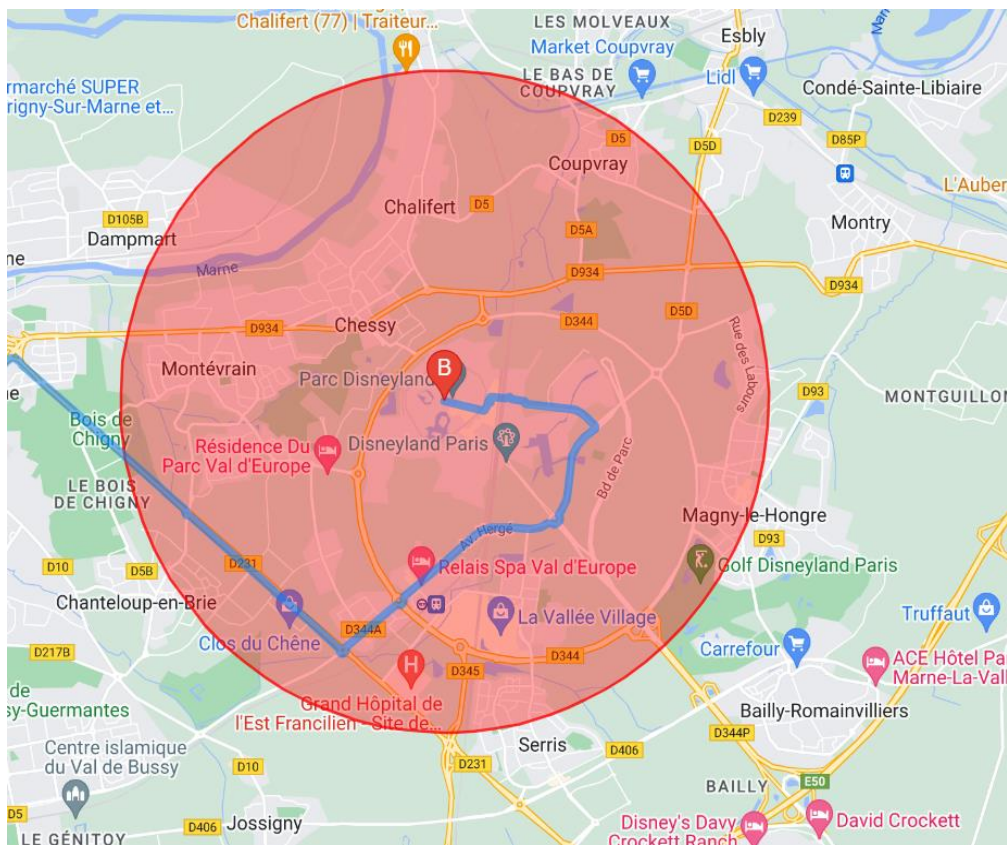

RADIUS PRIVATTRANSFER DISNEYLAND HOTELS