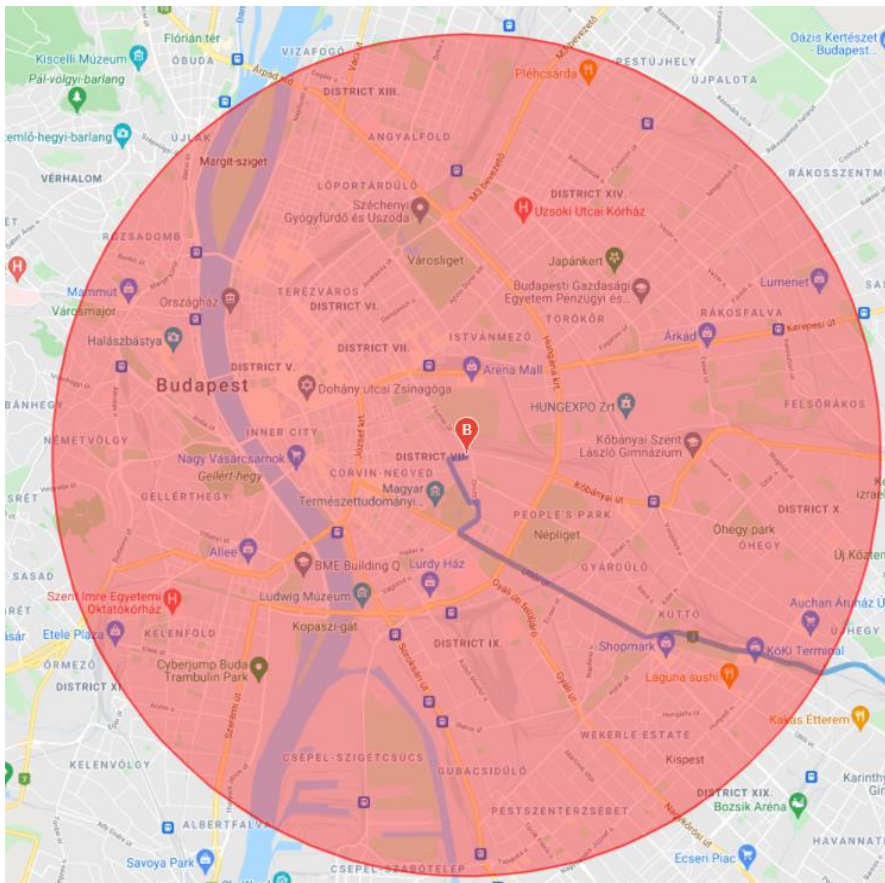

Budapest

EDV-Code		Flughafen Privattransfer							
Hin	Zurück	Details	Preisbasis	1 Pax	2 Pax	3 Pax	4 Pax	5 Pax	6 Pax
BUD53Z	BUD54Z	Einzelfahrt	pro Transfer	53 €	53 €	53 €	72 €	72 €	72 €
Buchungshinweis: Bitte Flugnummer, Flugzeiten, das gebuchte Hotel sowie eine Handynummer bei Buchung angeben. Ohne diese Informationen ist die Abholung am Flughafen bzw. Hotel nicht möglich.				Reiseart: Baus Anf: T					

RADIUS PRIVATTRANSFER