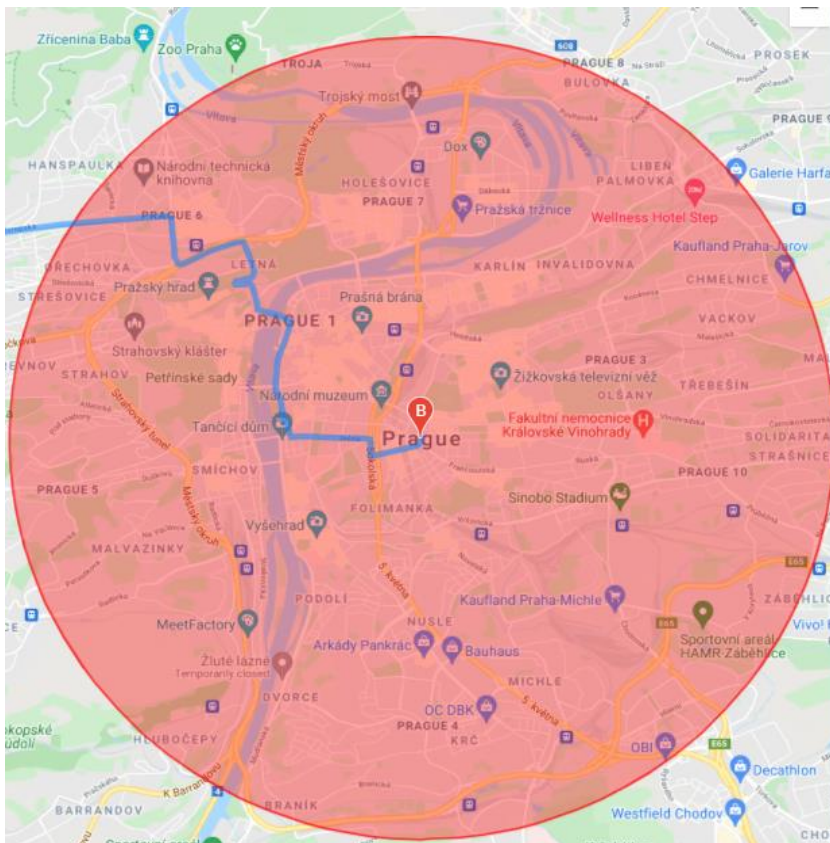

EDV-Code		Flughafen Privattransfer							
Hin	Zurück	Details	Preisbasis	1 Pax	2 Pax	3 Pax	4 Pax	5 Pax	6 Pax
BUD71Z	BUD72Z	Einzelfahrt	pro Transfer	44 €	44 €	44 €	56 €	56 €	56 €
Buchungshinweis: Bitte Flugnummer, Flugzeiten, das gebuchte Hotel sowie eine Handynummer bei Buchung angeben. Ohne diese Informationen ist die Abholung am Flughafen bzw. Hotel nicht möglich.				Reiseart: Baus Anf: T					

RADIUS PRIVATTRANSFER