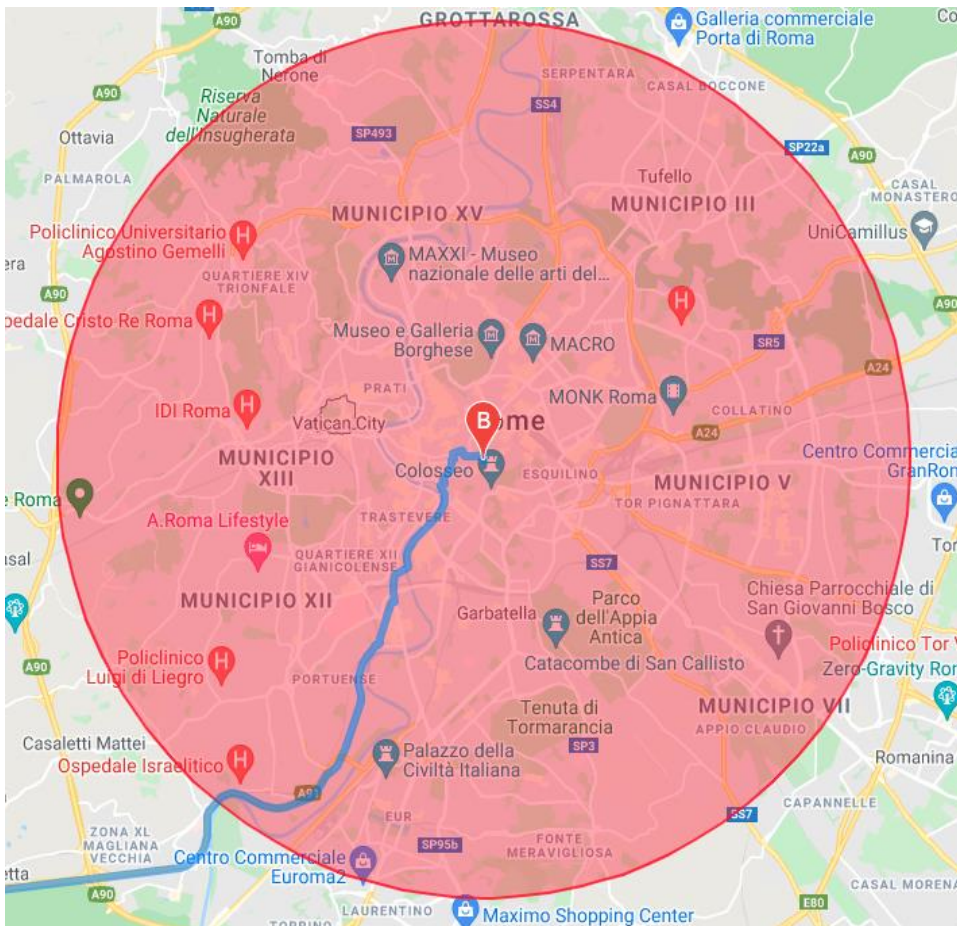

EDV-Code		Flughafen Privattransfer							
Hin	Zurück	Details	Preisbasis	1 Pax	2 Pax	3 Pax	4 Pax	5 Pax	6 Pax
ROM4EZ	ROM4FZ	Einzelfahrt	pro Transfer	108 €	108 €	108 €	120 €	120 €	120 €
Buchungshinweis: Bitte Flugnummer, Flugzeiten, das gebuchte Hotel sowie eine Handynummer bei Buchung angeben. Ohne diese Informationen ist die Abholung am Flughafen bzw. Hotel nicht möglich.				Reiseart: Baus Anf: T					

RADIUS PRIVATTRANSFER