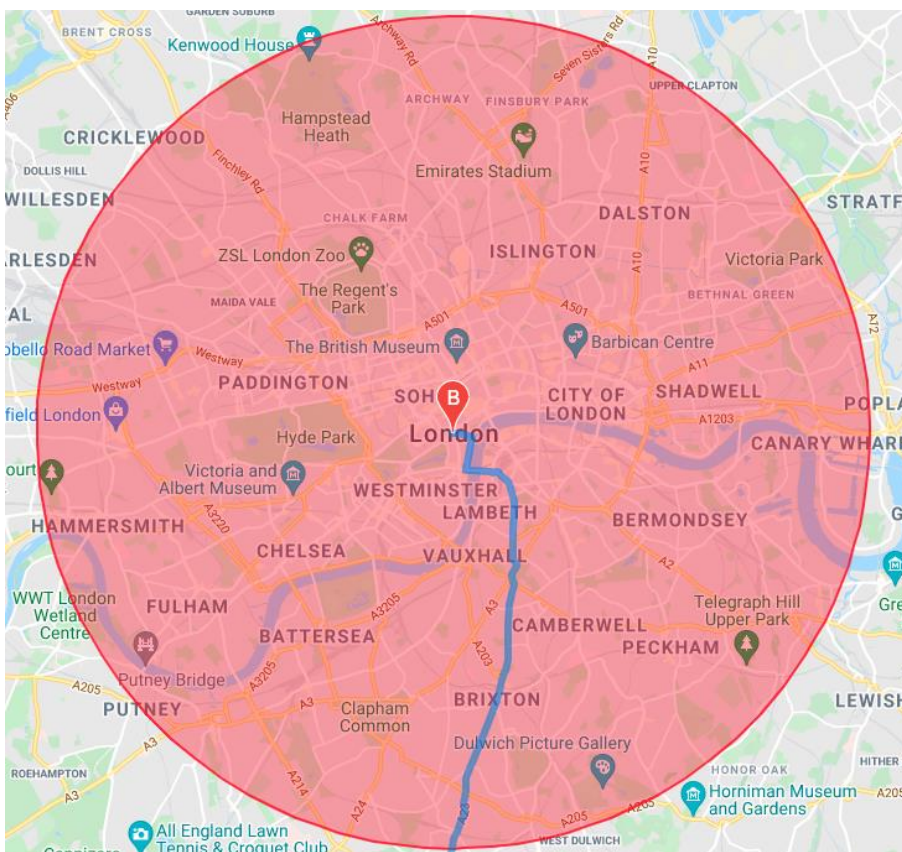

London

EDV-Code		Flughafen Privattransfer				
Hin	Zurück	Flughafen	Details	Preisbasis	1 – 3 Pax	4 - 6 Pax
LON3LZ	LON3QZ	Heathrow	Einzelfahrt	pro Transfer	131 €	152 €
Buchungshinweis: Bitte Flugnummer, Flugzeiten, das gebuchte Hotel sowie eine Handynummer bei Buchung angeben. Ohne diese Informationen ist die Abholung am Flughafen bzw. Hotel nicht möglich.						

RADIUS PRIVATTRANSFER