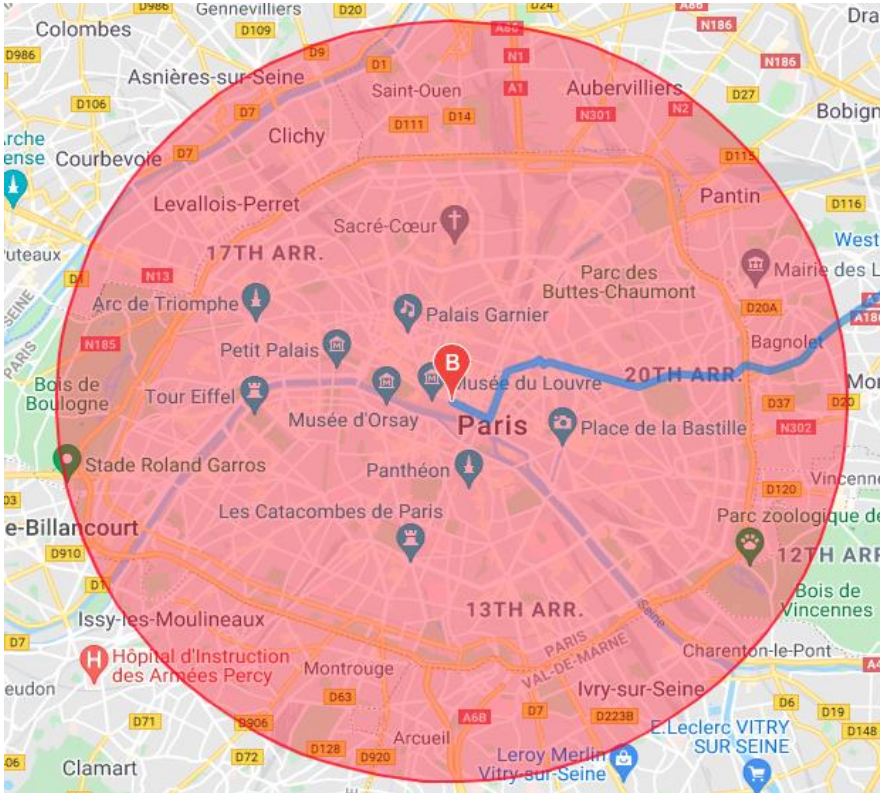

EDV-Code		Flughafen Privattransfer				
Hin	Zurück	Flughafen	Details	Preisbasis	1 – 3 Pax	4 – 6 Pax
PAR3BZ	PAR3CZ	Charles De Gaulle	Einzelfahrt, Hotel Paris	pro Transfer	94 €	132 €
PAR3DZ	PAR3EZ	Charles De Gaulle	Einzelfahrt, Hotel Disneyland	pro Transfer	119 €	175 €
ORY30Z	ORY31Z	Paris-Orly	Einzelfahrt, Hotel Disneyland	pro Transfer	119 €	186 €
Buchungshinweis: Bitte Flugnummer, Flugzeiten, das gebuchte Hotel sowie eine Handynummer bei Buchung angeben. Ohne diese Informationen ist die Abholung am Flughafen bzw. Hotel nicht möglich.				Reiseart: Baus Anf: T		

PARIS CITY