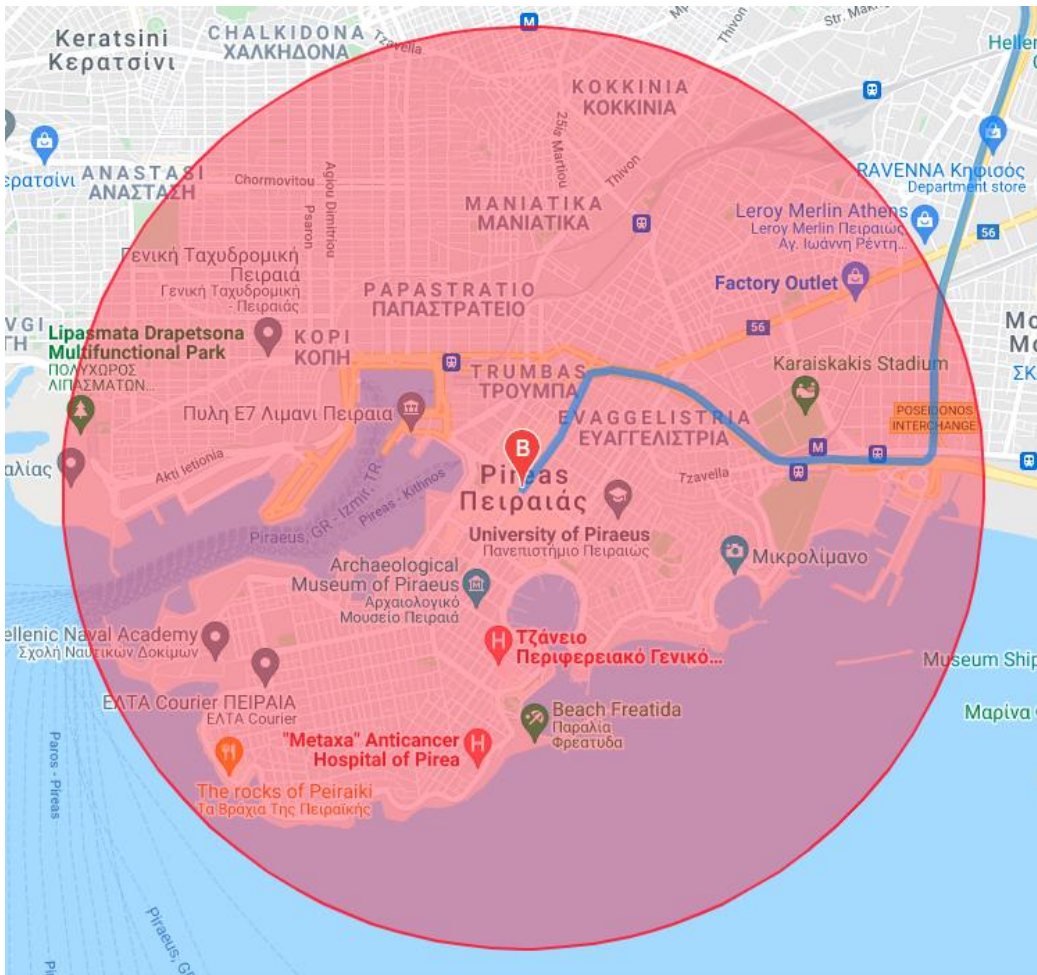

EDV-Code		Flughafen Privattransfer							
Hin	Zurück	Details	Preisbasis	1 Pax	2 Pax	3 Pax	4 Pax	5 Pax	6 Pax
ATH45Z	ATH46Z	Einzelfahrt	Pro Transfer	70 €	70 €	70 €	90 €	90 €	90 €
Buchungshinweis: Bitte Flugnummer, Flugzeiten, das gebuchte Hotel sowie eine Handynummer bei Buchung angeben. Ohne diese Informationen ist die Abholung am Flughafen bzw. Hotel nicht möglich.				Reiseart: Baus Anf: T					

RADIUS PRIVATTRANSFER