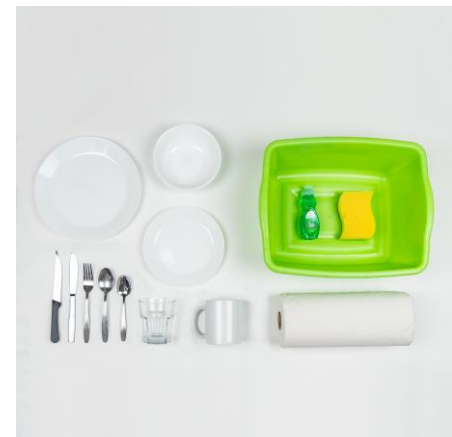

Fahrzeug- und Campingausstattung – „Haushaltsausstattung“ RoadBear RV

Fahrzeug-/Küchenausstattung:

- Besen
- Kehrbesen mit Schaufel
- Anzünder / Streichhölzer
- Trinkgläser
- Tassen
- Teller
- Salatteller
- Schüssel
- Messer
- Gabeln
- Suppenlöffel
- Teelöffel
- Schere
- Brotmesser
- Kochgeschirr
- Büchsenöffner
- Korkezieher / Flaschenöffner
- Gemüseschäler
- Bratkelle
- div. Schöpflöffel
- Grillgabel
- Schneebeesen
- Kaffeekocher
- Wasserkessel
- Messbecher
- Abtropfsieb
- Schneidebrett
- Plastikbehälter
- GPS-Navigationssystem
- Taschenlampe
- Toaster
- Putzlappen
- Papiertuchrolle

persönliche Campingausstattung:

- Bettdecke
- Bettdeckenbezug
- Leintuch
- Kopfkissen
- Kopfkissenschoner
- Kopfkissenbezug
- Badetuch
- Handtuch
- Waschlappen
- Küchentuch